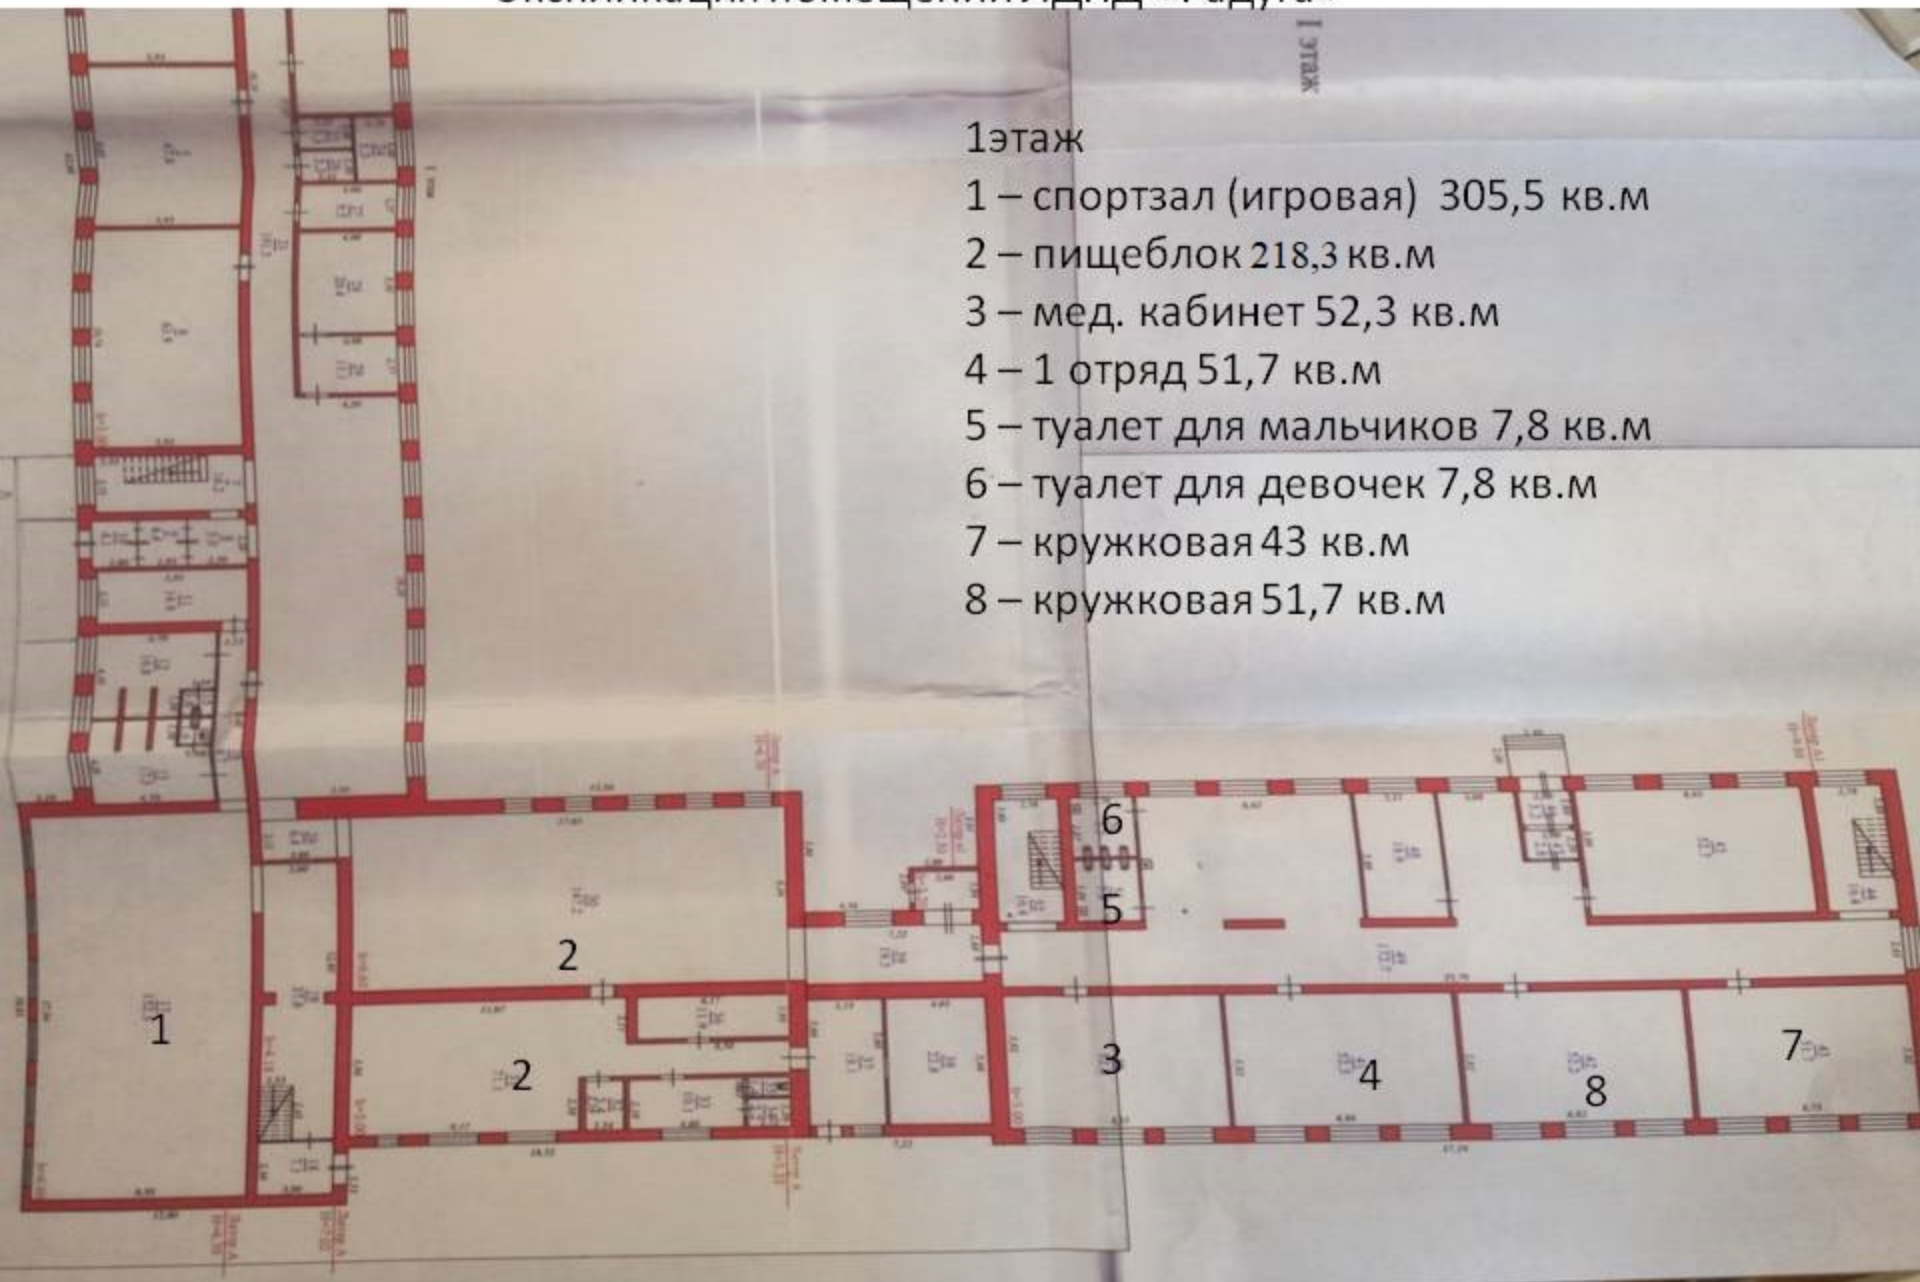

## Экспликация помещений ЛДПД «Радуга»

1 этаж

1 – спортзал (игровая) 305,5 кв.м

2 – пищеблок 218,3 кв.м

3 – мед. кабинет 52,3 кв.м

4 – 1 отряд 51,7 кв.м

5 – туалет для мальчиков 7,8 кв.м

6 – туалет для девочек 7,8 кв.м