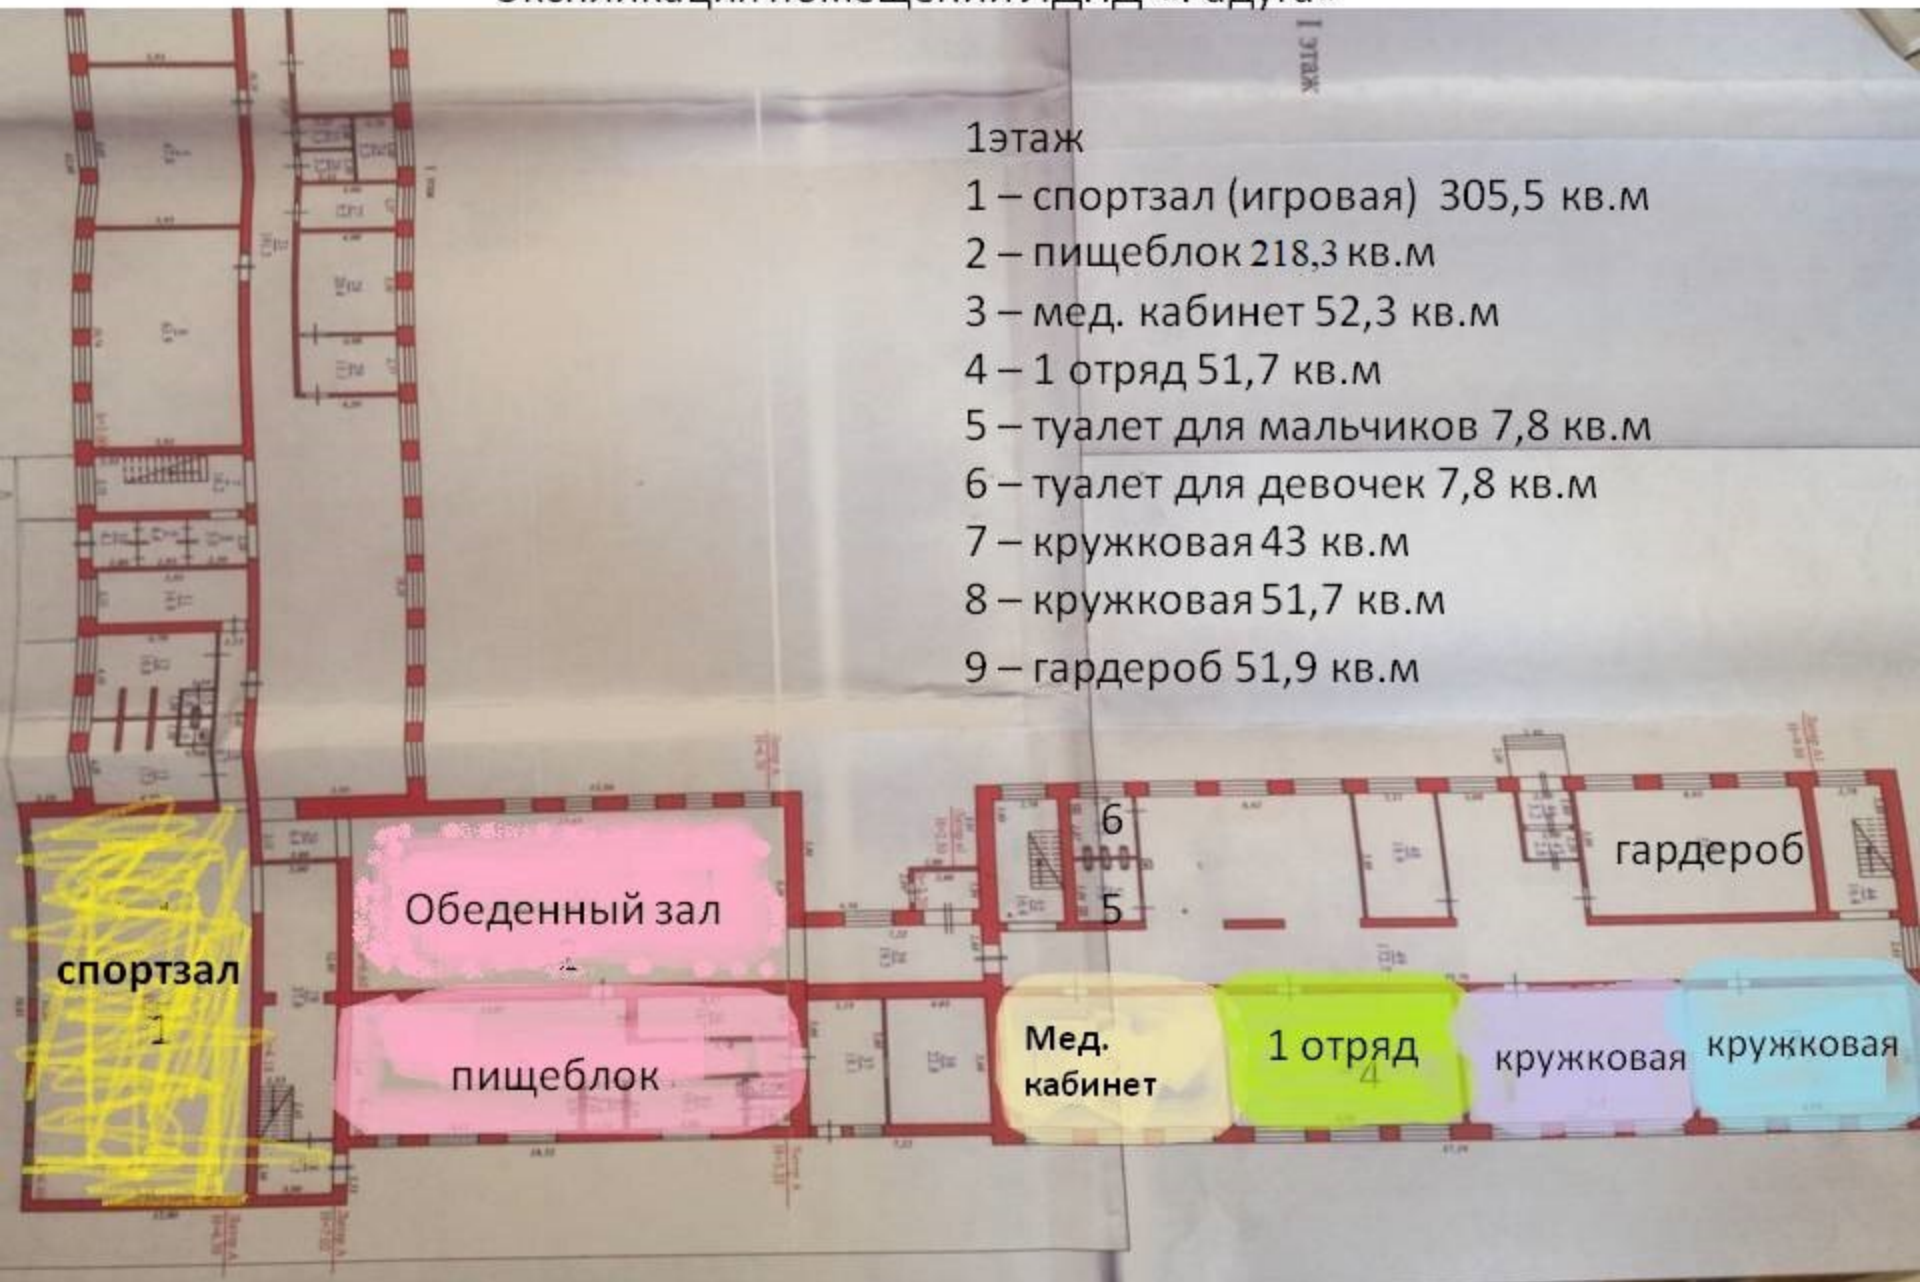

## Экспликация помещений ЛДПД «Радуга»

1 этаж

1 – спортзал (игровая) 305,5 кв.м

2 – пищеблок 218,3 кв.м

3 – мед. кабинет 52,3 кв.м

4 – 1 отряд 51,7 кв.м

5 – туалет для мальчиков 7,8 кв.м

6 – туалет для девочек 7,8 кв.м